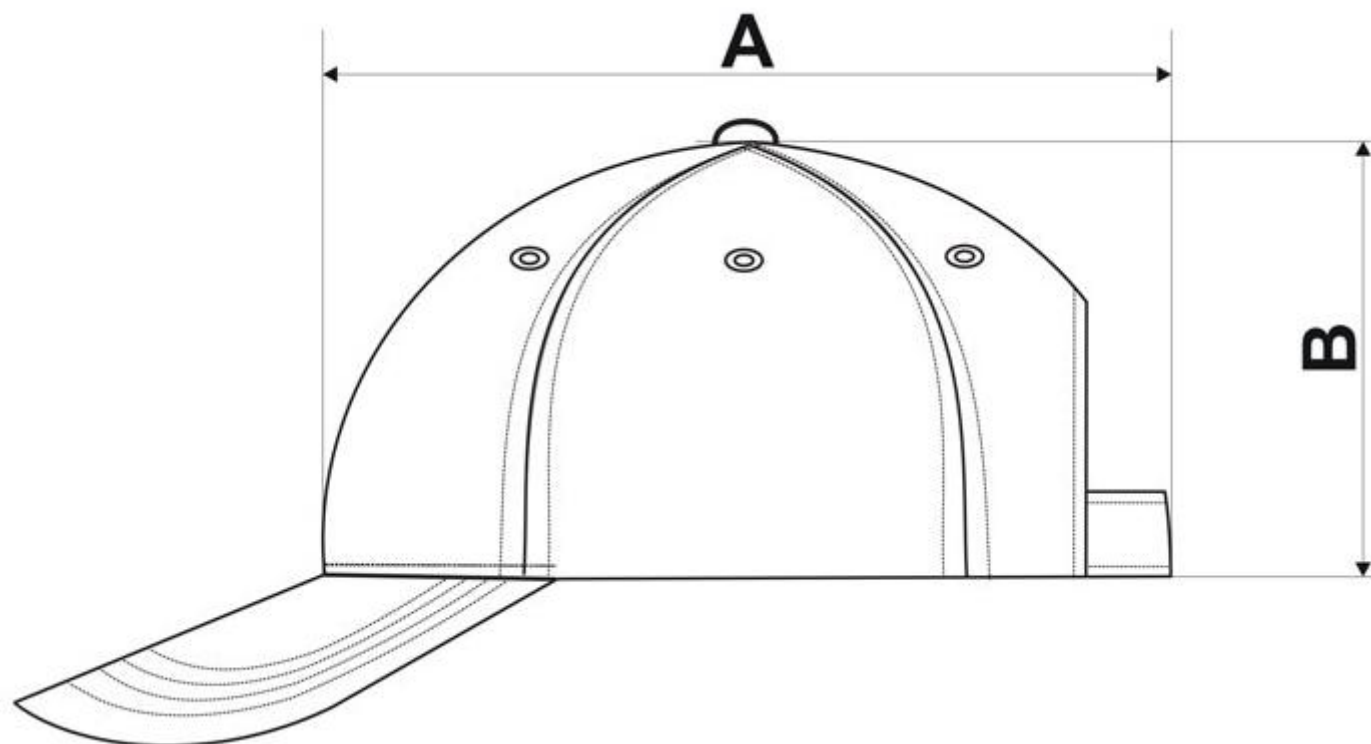

#### SIZE SPECIFICATION [cm]

size	uni
<b>A</b>	19
<b>B</b>	11

## ŠILTOVKA DETSKÁ

**cena: 7 €**

veľkosti:

jednotná

Farba: žltá,

červená,

zelená, modrá,

čierna

### SIZE SPECIFICATION [cm]

size	uni
<b>A</b>	17
<b>B</b>	10