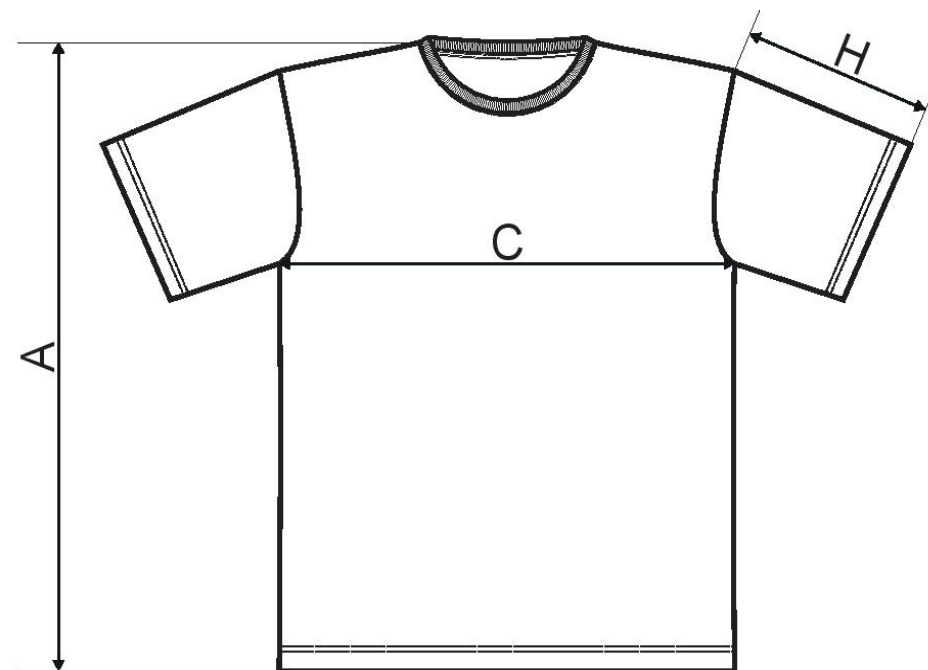

PÁNSKE/UNI TRIČKO

cena: 9 €

veľkosti: XS, S, M,
L, XL - 4XL

Farba: žltá,
červená, modrá,
zelená, čierna

Tabuľka veľkostí - pánske/unisex tričko

SIZE SPECIFICATION [cm]

size	XS	S	M	L	XL	2XL	3XL	4XL	5XL
A	67	69	71	74	77	80	83	86	89
C	43	47	51	55	60	65	71	77	83
H	18	19	20	21	22	23	24	25	26

All size specifications listed are in cm. Accepted tolerance of up to ± 5%.