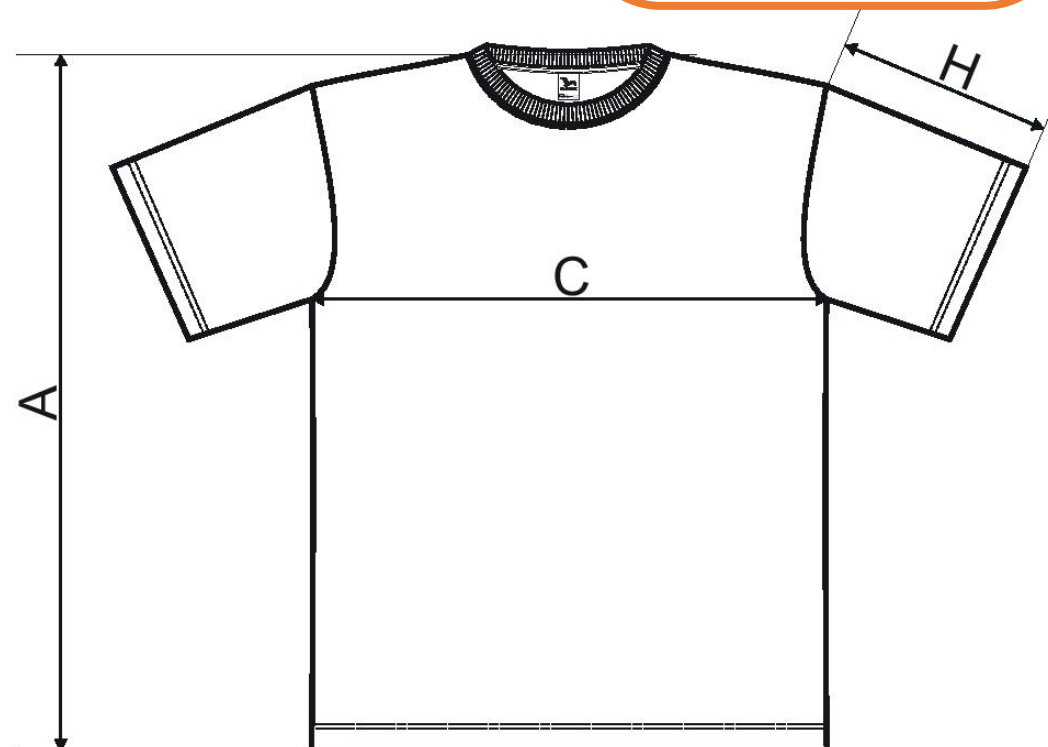

## DETSKÉ TRIČKO

**cena: 7 €**

veľkosti:

4, 6, 8, 10, 12 rokov

Farba: žltá, červená,  
modrá, zelená,  
čierna

## Tabuľka veľkostí - detské tričko

SIZE SPECIFICATION [cm]

size	4	6	8	10	12
<b>A</b>	42	46	52	58	64
<b>C</b>	33	36	40	42	44
<b>H</b>	10	12	15	15	17

*All size specifications listed are in cm. Accepted tolerance of up to ± 5%.*

### Tabuľka veľkostí - dámske tričko

adler®

SIZE SPECIFICATION						
Commodity	Ladies T-shirt Basic 160					
Code	134					
size [cm]	XS	S	M	L	XL	2XL
A	60	62	64	66	68	70
C	41	45	49	53	56	59
H	14	15	16	17	18	19

### SIZE SPECIFICATION [cm]

size	uni
<b>A</b>	17
<b>B</b>	10